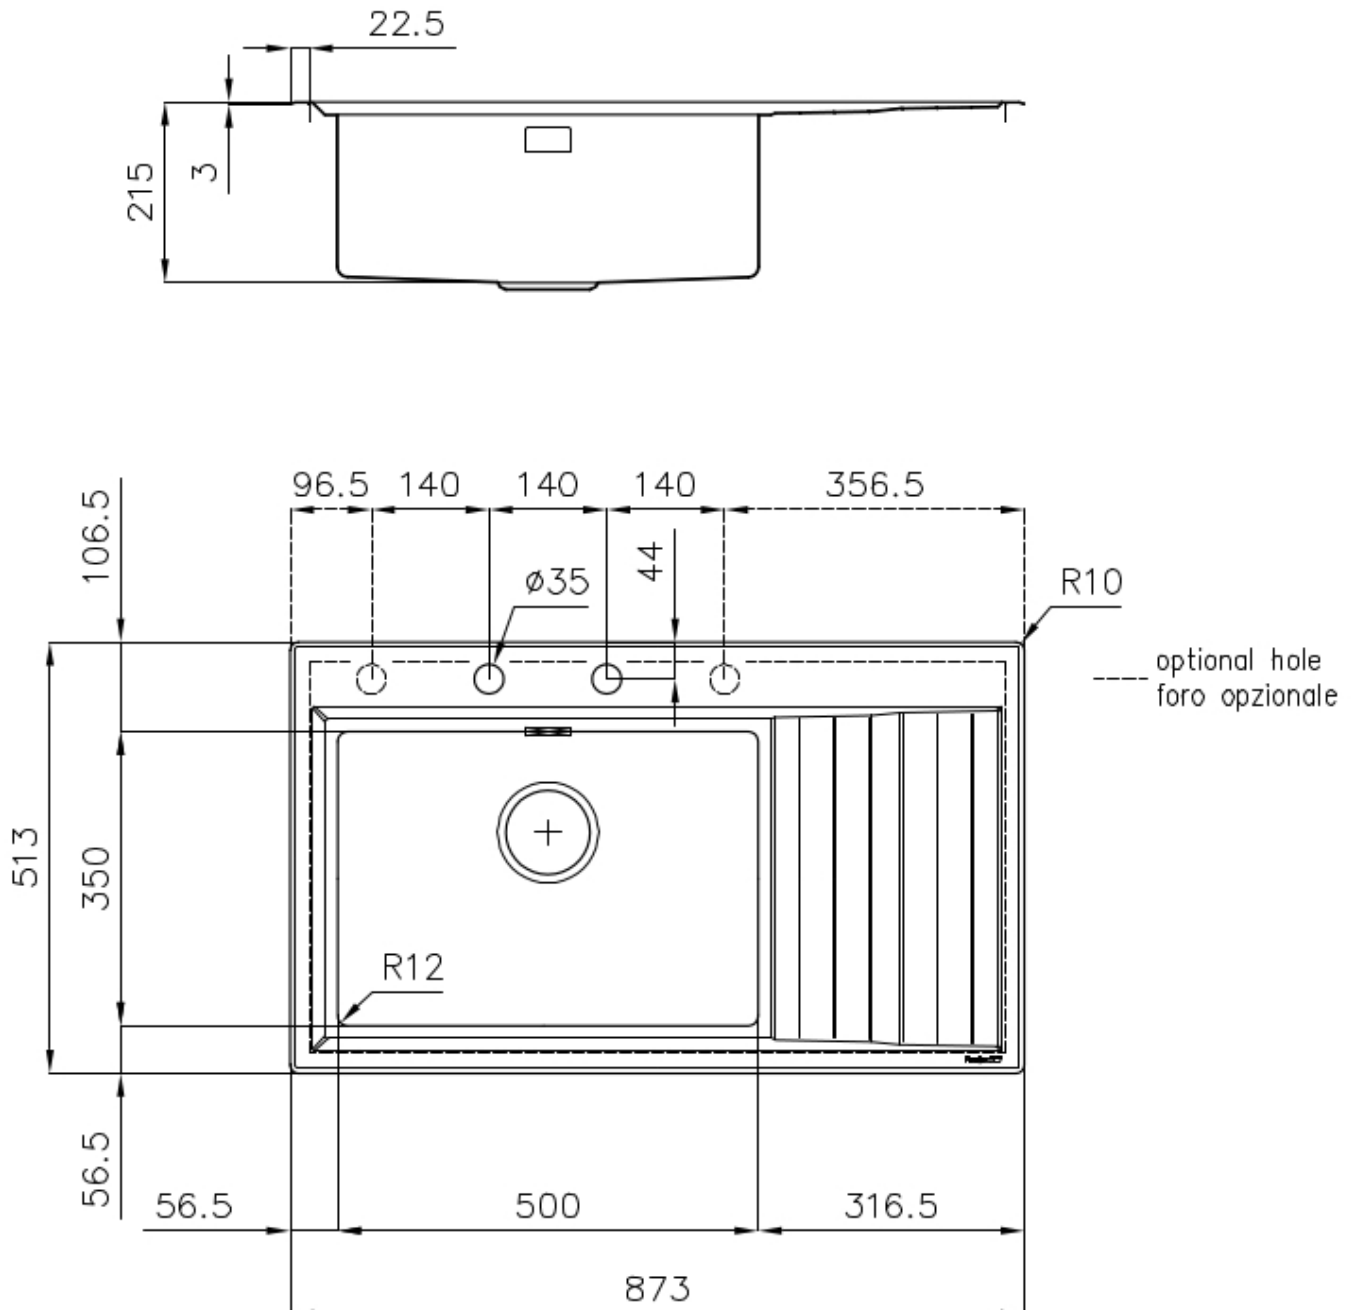

ZWEITE/DRITTE BOHRUNG MÖGLICH

Die Spüle kann auf Wunsch bei der Bestellung mit zusätzlichen Bohrungen versehen werden, die für Doppellocharmaturen, ferngesteuerte Abflüsse oder den Einbau von Seifenspendern genutzt werden können. Die Positionen sind in den Zeichnungen mit gestrichelten Löchern markiert.

TECHNISCHE DATEN